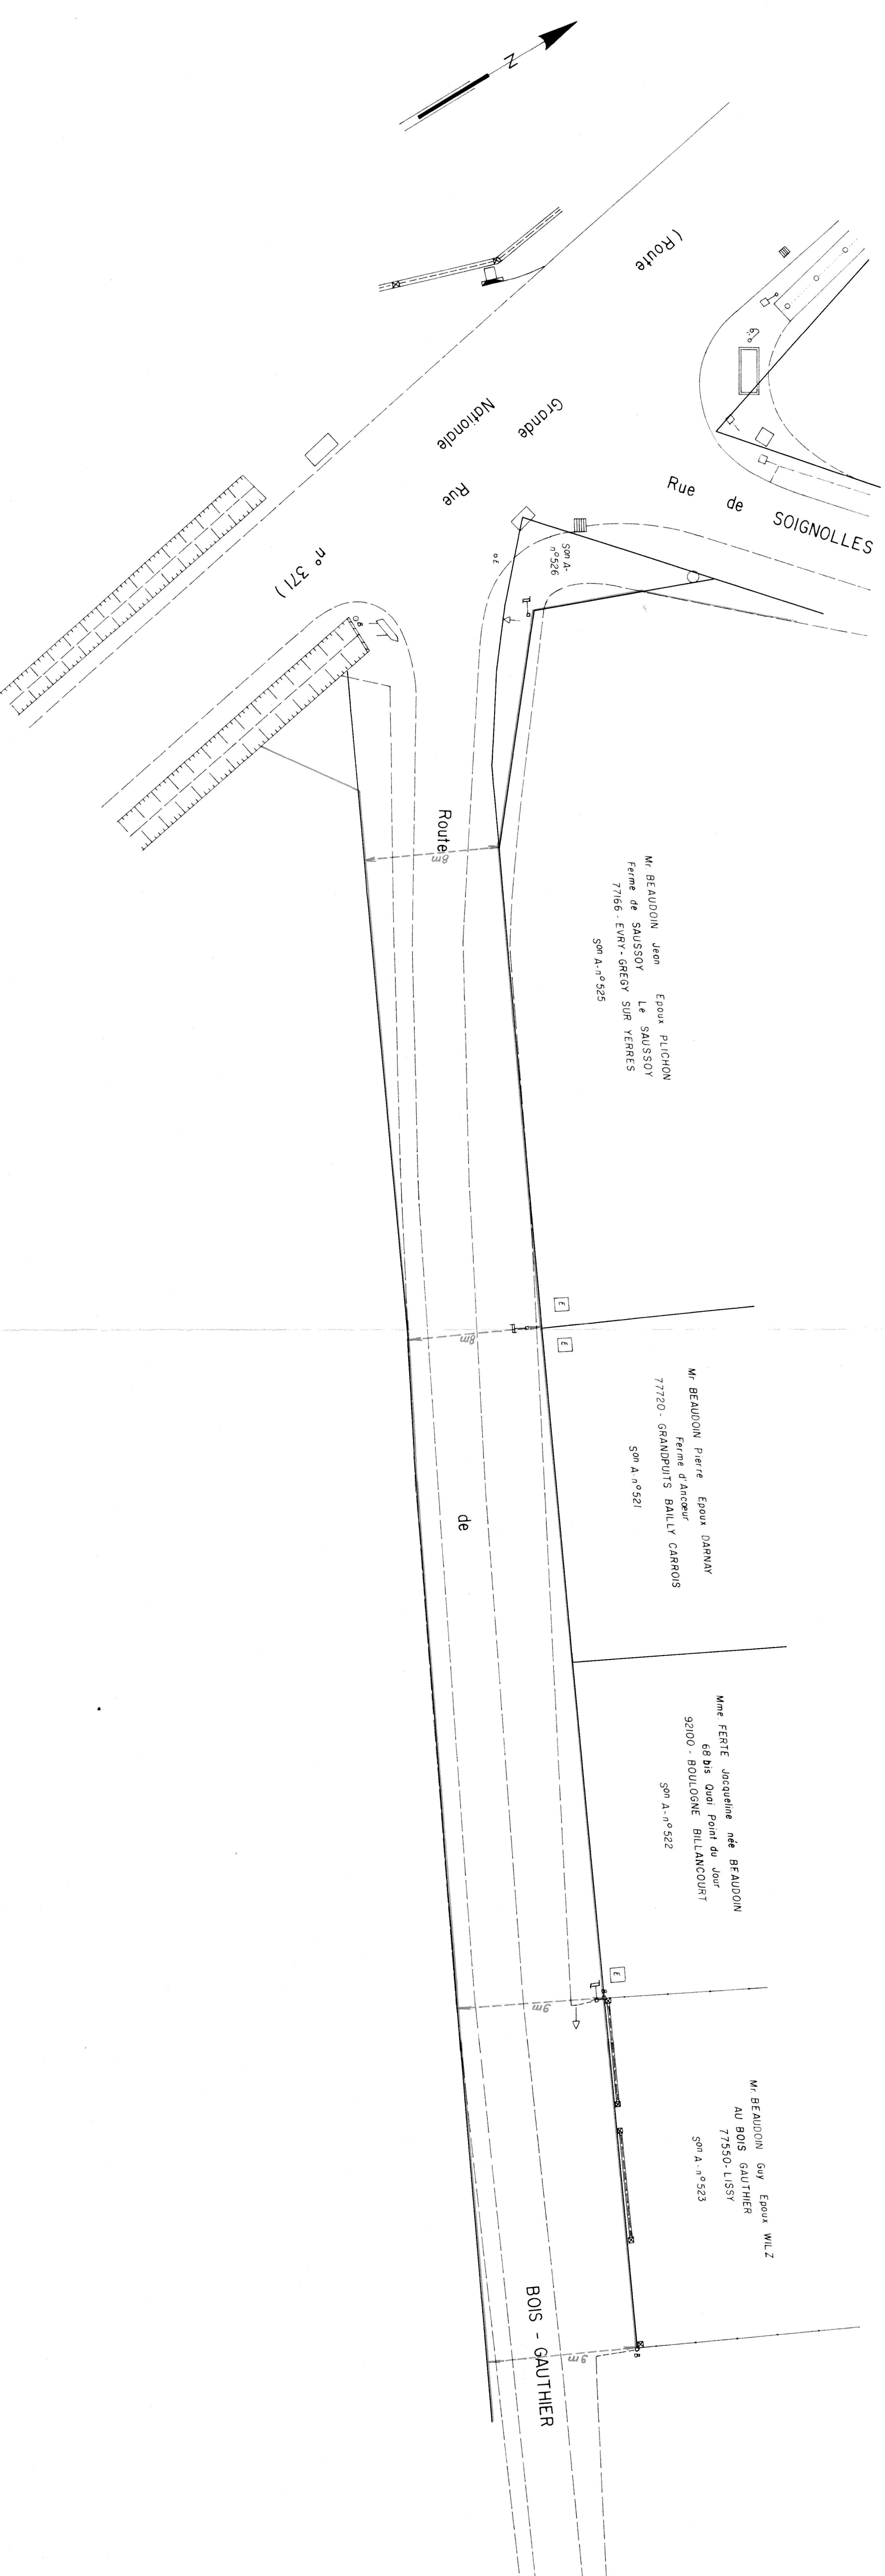

**TERRITOIRE DE LISSY**  
**Rue de Soignolles**

**Plan d'alignement**

Dressé par le Commissaire municipal  
M. de  
Approuvé par le Conseil municipal  
dans sa séance du  
Le Maire

ÉCHELLE 1/200  
JANVIER 1932

TERRITOIRE DE LISSY

Route de Bois Gauthier

Plan d'alignement

Dressé par le Geometre sousigné  
Mellun le

Plan approuvé par le Conseil Municipal  
dans sa séance du

Le Maire

ECHELLE 1/200

Juillet 1992

TERRITOIRE DE LISSY

Rue du Guignier

Plan d'alignement

Dressé par le Geometre sous-signé  
 Melun le  
 Guy DILLAC  
 9 Bis, rue de la Rochette  
 77000 MELUN  
 Tél. : 64 37 08 10  
 N° d'INSCRIPTION : 83121312